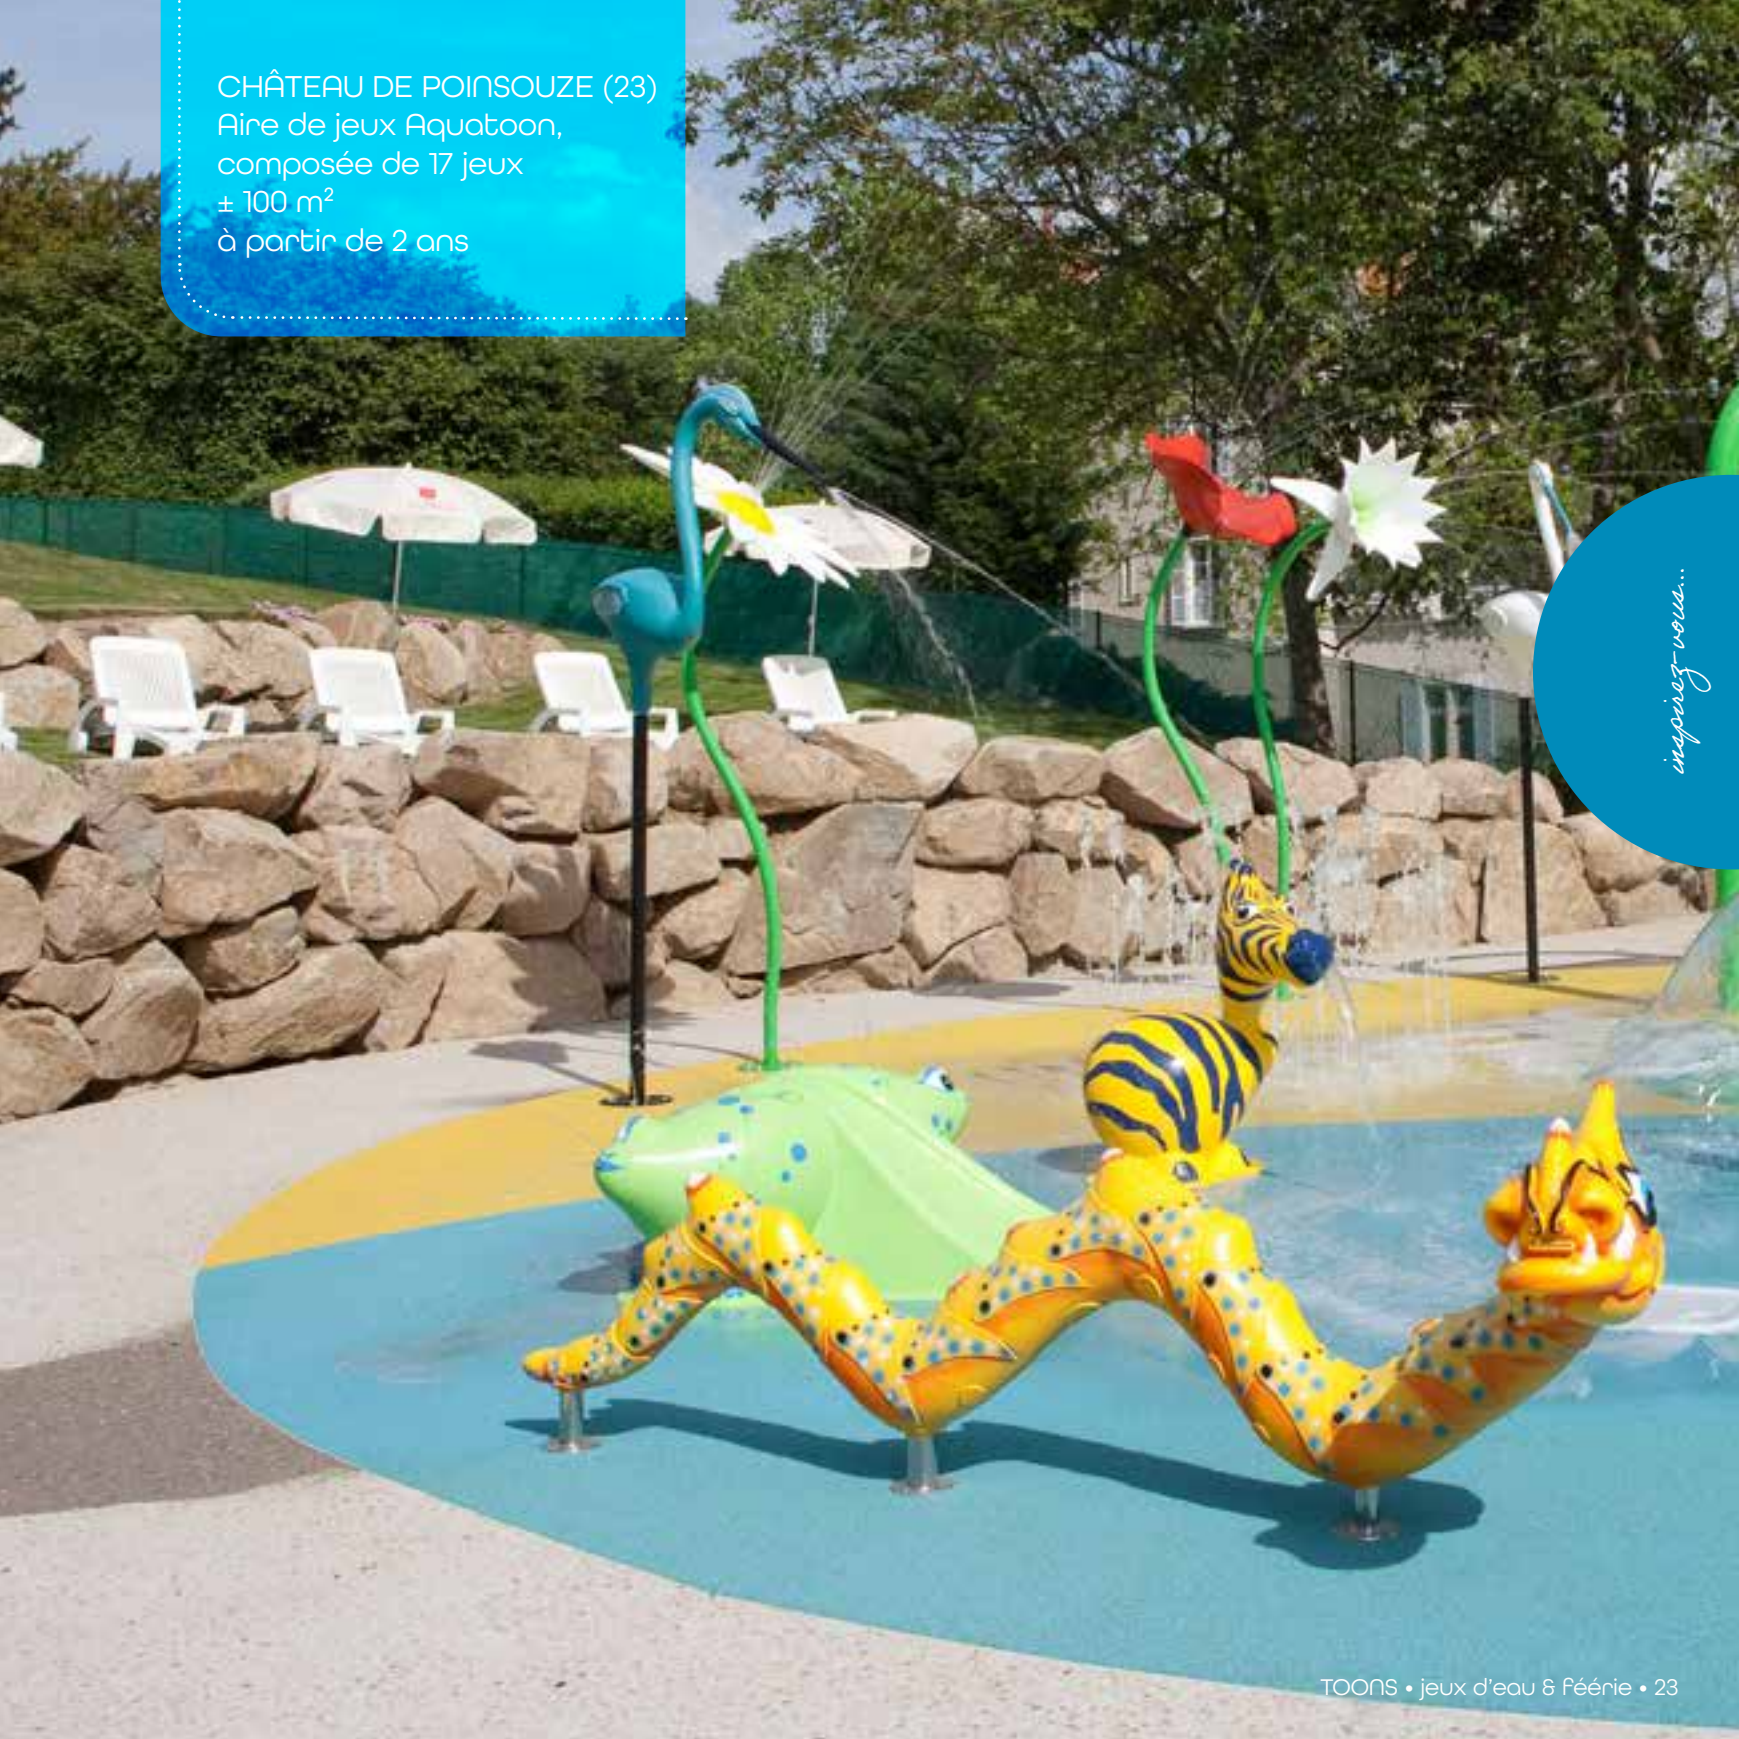

### Les étapes de création de votre Aquatoon :

- ✓ Les éléments de terrassement, gros œuvre...
- ✓ Les éléments hydrauliques, dalle béton, pièces à sceller
- ✓ Solution de revêtement pour le sol
- ✓ Pose des jeux d'eau

*une implantation 3D pour valider  
vos zones de jeux*

*Un plan, votre choix produits  
avec ou sans thème et c'est parti !*

CHÂTEAU DE POINSOUZE (23)  
Aire de jeux Aquatoon,  
composée de 17 jeux  
± 100 m<sup>2</sup>  
à partir de 2 ans